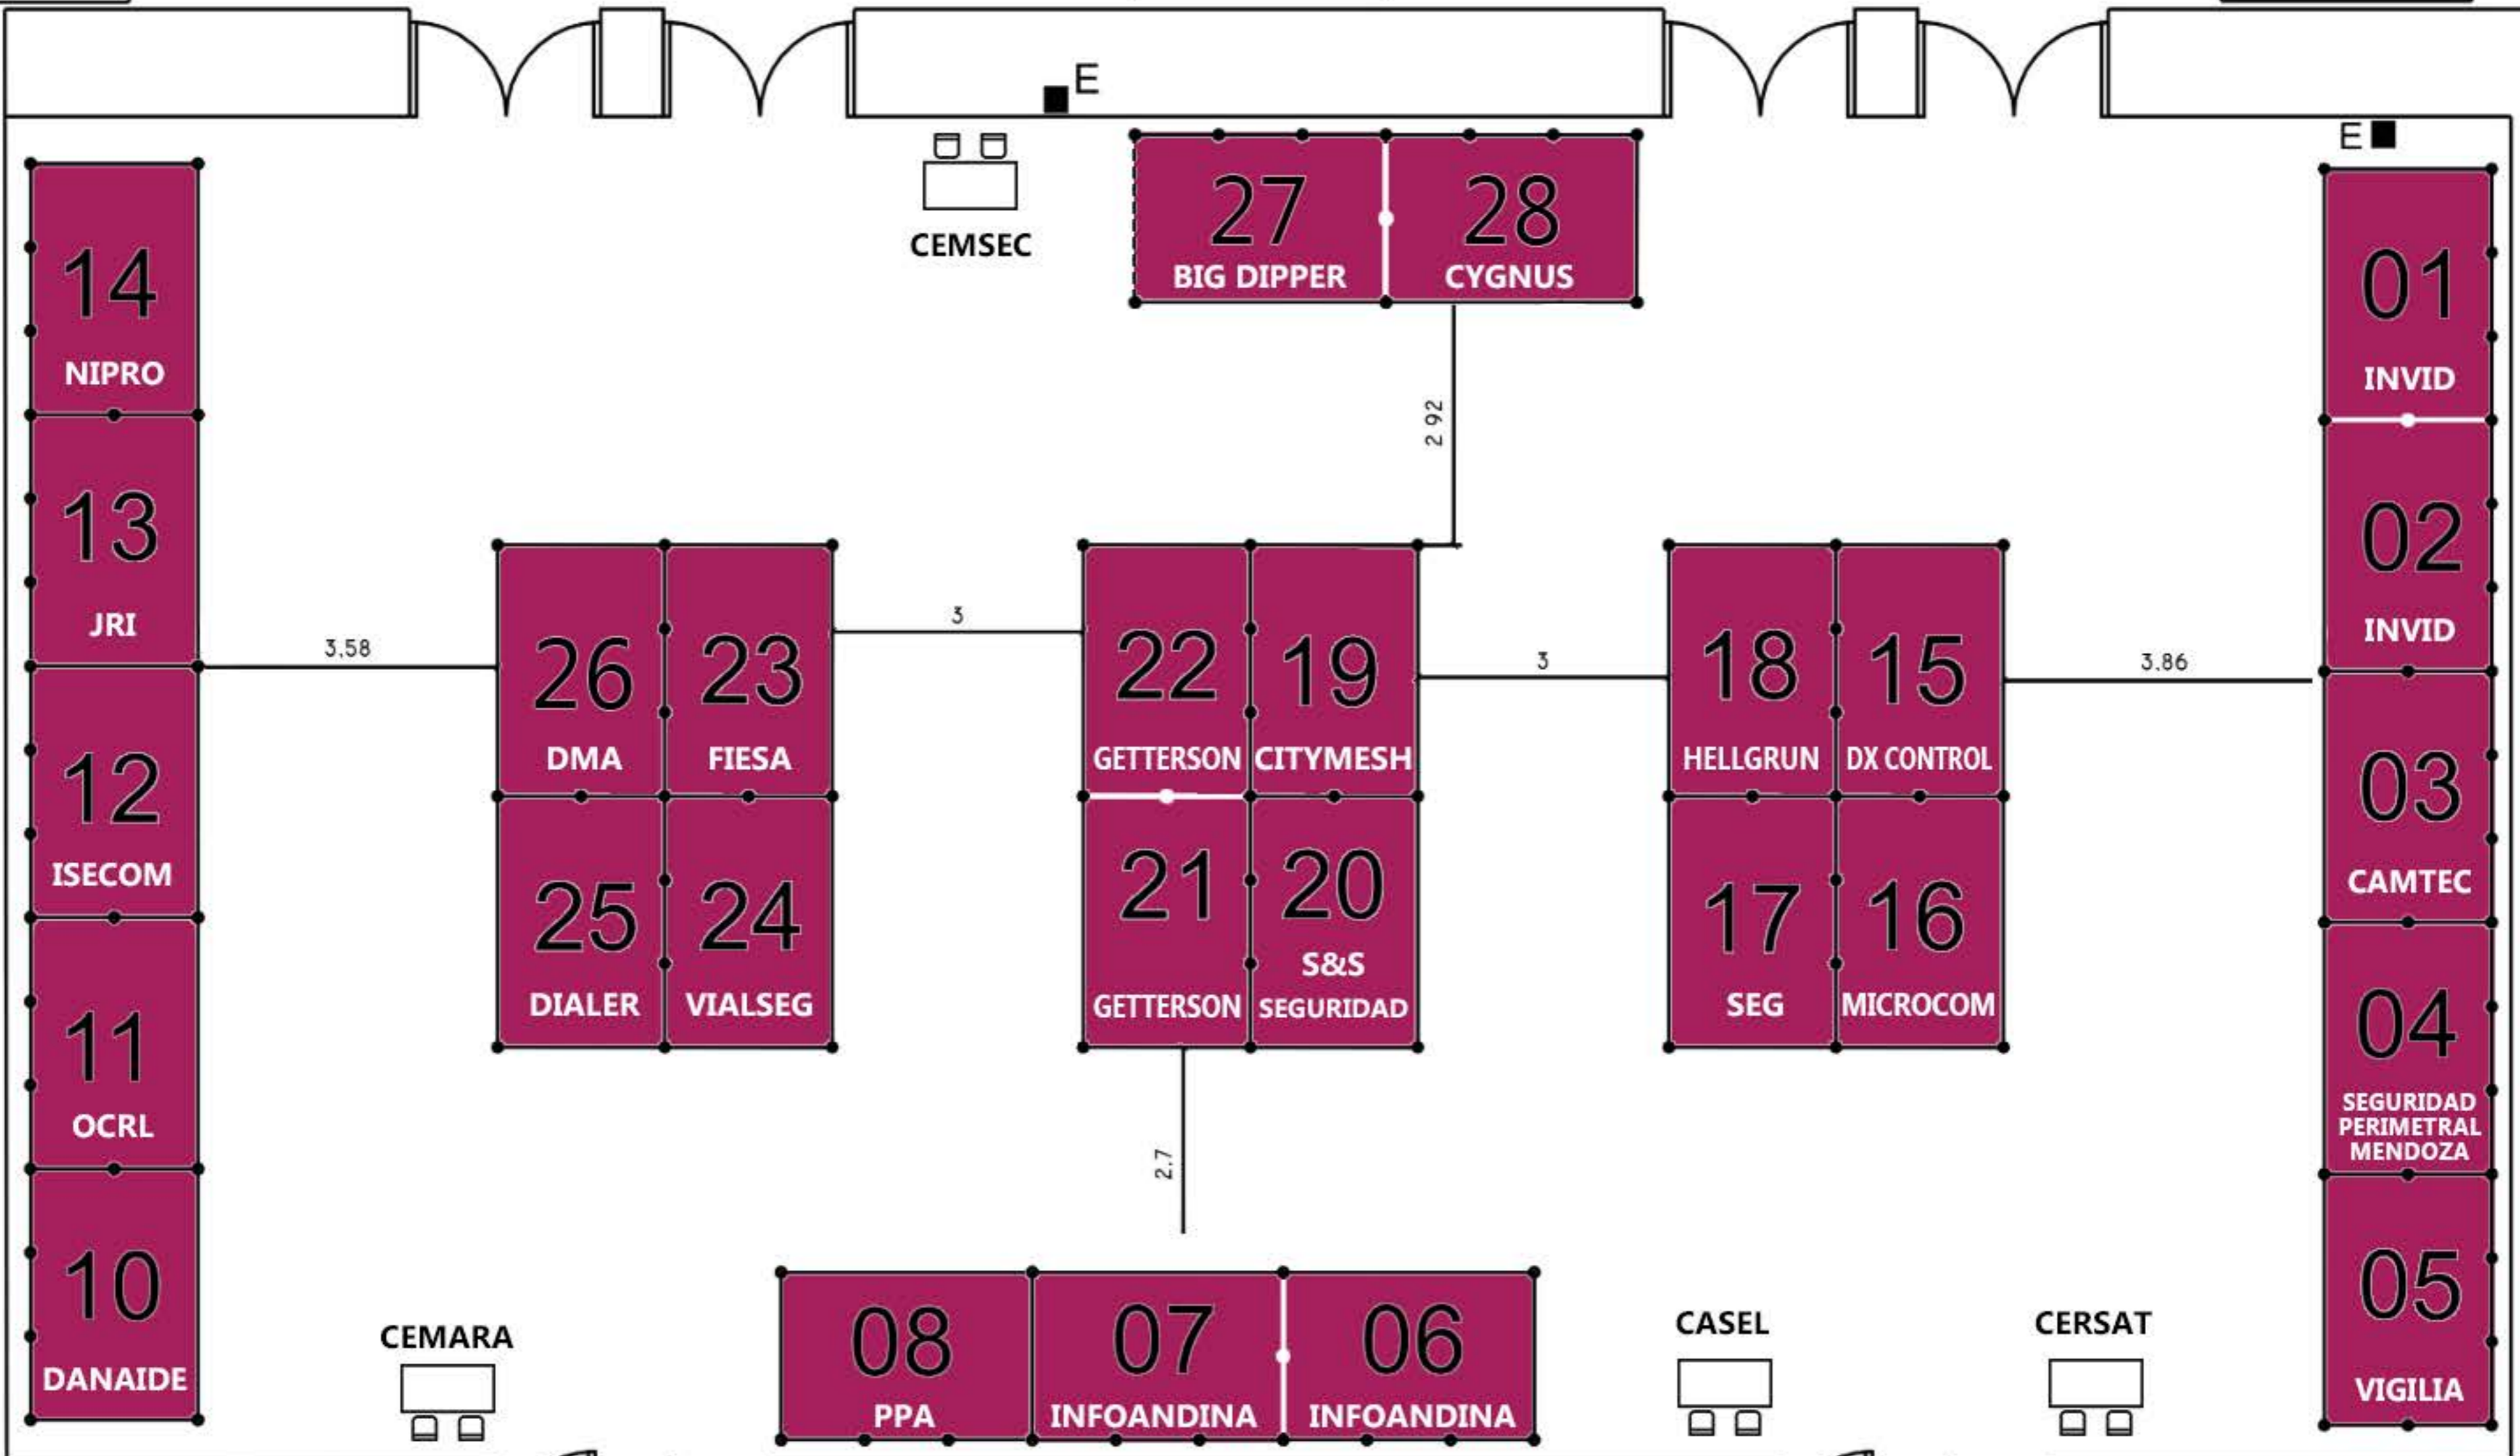

# FOYER

ENTRADA

ENTRADA

## REFERENCIAS

□ STAND 25 - MEDIDA 3.00M x 2.00M